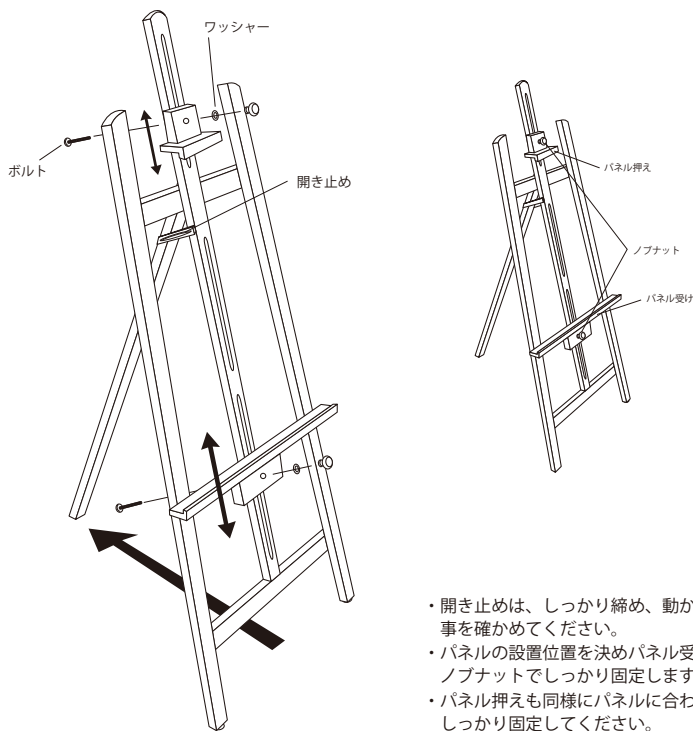

DISPLAY EASEL

ディスプレイエasel

MS553
MS554

<取扱説明書>

付属部品：パネル押え (1ヶ)
パネル受け (1ヶ)
ボルト (2ヶ)
ワッシャー (2ヶ)
ノブナット (2ヶ)

最大パネル外寸法H：MS553=1100mm
MS554= //

◎ご使用前に必ず、本書をよくお読みいただき、正しくお使いください。

- ・開き止めは、しっかり締め、動かない事を確かめてください。
- ・パネルの設置位置を決めパネル受けをノブナットでしっかり固定します。
- ・パネル押えも同様にパネルに合わせ、しっかり固定してください。

使用方法

組み立てに際して

1 組み立ては取扱説明書に従い、安全に留意して行ってください。

- ・組み立ては大切なものや家具等から離れた場所で行い、額縁やパネルの落下や転倒に十分ご注意ください。
- ・ビス（ボルト）・ナット等は正しいものを使用し、確実に締め込んでください。ゆるんでいるとパネルの落下や転倒の原因となります。

1 屋内向き仕様ですので、環境条件にご注意ください。

- ・この商品は屋内向き仕様になっています。直射日光や雨風を避けて設置してください。

2. 平らな床面に設置ください。

- ・転倒や移動による事故防止のため、平らな床面でご使用ください。傾斜や凹凸のある場合、鉄板を敷いて平らにする等の対策を行ってください。

3. 設置場所にご配慮ください。

- ・人通りや周囲の状況に配慮し、安全な場所に設置してください。パネルの角に人が当たると、けがをしたり、衣服を損傷したりすることがあります。
- ・大切な物や家具、陶器類等の近くでは、使用しないでください。
- ・幼児・児童が触れる場所では、転倒・落下の危険があるため使用しないでください。