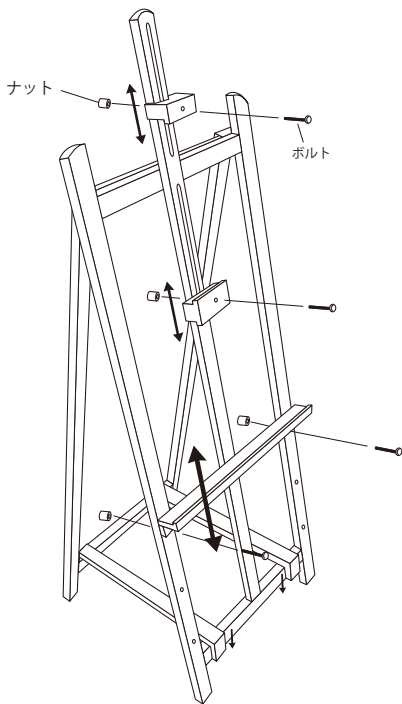

DISPLAY EASEL

ディスプレイイーゼル

MS195

<取扱説明書>

付属部品：パネル上段押え (1ヶ)
パネル中段押え (1ヶ)
パネル受け (1ヶ)
ボルト (4ヶ)
ナット (4ヶ)

最大パネル外寸法H：1400mm

◎ご使用前に必ず、本書をよくお読みいただき、正しくお使いください。

使用方法

- ・開き止めは、しっかり押さえ、動かない事を確かめてください。
- ・パネルの設置位置を決めパネル受けをナットでしっかり固定します。
- ・パネル上段押えも同様にパネルに合わせ、しっかり固定してください。

*この商品は二段置きが可能なタイプとなります。
パネル1枚でご使用の場合はパネル中段押えは不要となります。

組み立てに際して

1 組み立ては取扱説明書に従い、安全に留意して行ってください。

- ・組み立ては大切なものや家具等から離れた場所で行い、額縁やパネルの落下や転倒に十分ご注意ください。
- ・ビス（ボルト）・ナット等は正しいものを使用し、確実に締め込んでください。ゆるんでいるとパネルの落下や転倒の原因となります。

1 屋内向き仕様ですので、環境条件にご注意ください。

- ・この商品は屋内向き仕様になっています。直射日光や雨風を避けて設置してください。

2 平らな床面に設置ください。

- ・転倒や移動による事故防止のため、平らな床面でご使用ください。傾斜や凹凸のある場合、鉄板を敷いて平らにする等の対策を行ってください。

3 設置場所にご配慮ください。

- ・人通りや周囲の状況に配慮し、安全な場所にご設置してください。パネルの角に人が当たると、けがをしたり、衣服を損傷したりすることがあります。
- ・大切な物や家具、陶器類等の近くでは、使用しないでください。
- ・幼児・児童が触れる場所では、転倒・落下の危険があるため使用しないでください。