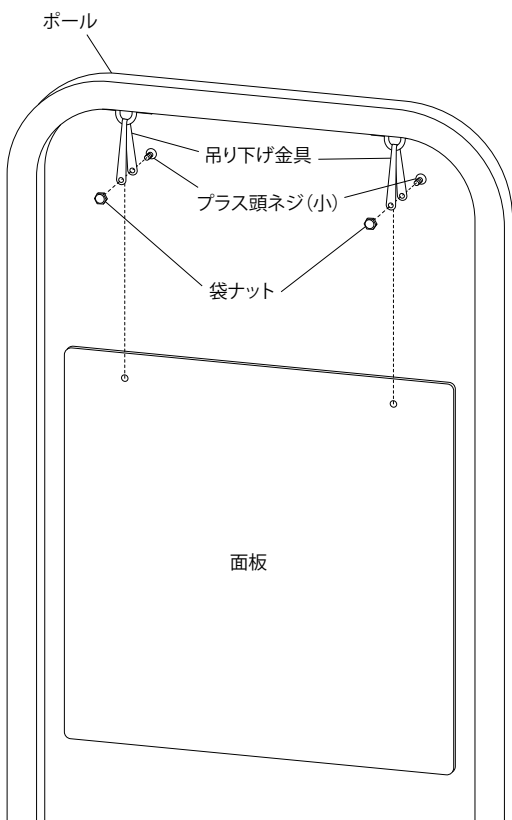

◎ご使用前に必ず本書をよくお読みいただき、正しくお使いください。

業者様へー本書はお客様へお渡しください。  
お客様へー本書は大切に保管してください。

付属部品：固着剤付きネジ(大) (2ヶ)・ワッシャー(2ヶ)・吊り下げ金具(2ヶ)・プラス頭ネジ(小) (2ヶ)・袋ナット(2ヶ)  
工 具：六角レンチ(1ヶ)

《組立の注意点》

ビス(ボルト)が傾いた状態で、工具を使い無理に締め込むとネジ山を破損させる場合があります。  
確実に取り付けするため、ビス(ボルト)を軽く手で取り付けしたあとに工具でしっかりと締め込んでください。

組立方法

図のように、ポールとベースを組み立て、しっかりと固定します。  
(ゆるみ防止のため、ポールとベースの固定に固着剤付きネジを使用していますので、いったんネジを締めるとはずしくなくなります。)

セット方法

【工具】 プラスドライバーとスパナ (5.5mm) 又はモンキーレンチ等を準備してください。

ポールに吊り下げ金具を引掛け、面板をプラス頭ネジ(小)と袋ナットで固定します。

お取り扱い上の注意

ご使用前に必ず本書(取扱説明書)をよくお読みいただき、記載された注意事項を守って、正しくお使いください。  
※記載された注意事項の内容を守らずに使用した場合の事故や損害については、責任を負いかねます。