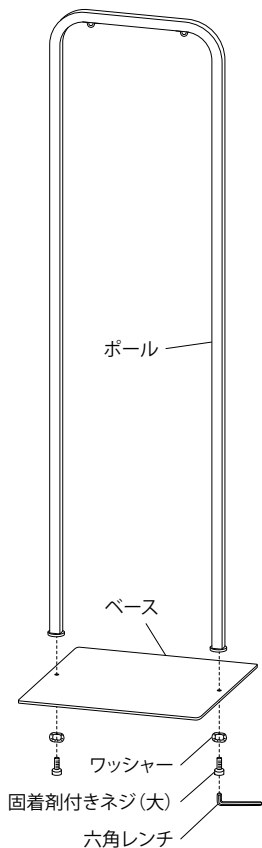

◎ご使用前に必ず本書をよくお読みいただき、正しくお使いください。

業者様へー本書はお客様へお渡しください。  
お客様へー本書は大切に保管してください。

付属部品：固着剤付きネジ(大) (2ヶ)・ワッシャー(2ヶ)・吊り下げ金具(2ヶ)・プラス頭ネジ(小) (2ヶ)・袋ナット(2ヶ)  
工 具：六角レンチ(1ヶ)

《組立の注意点》

ビス(ボルト)が傾いた状態で、工具を使い無理に締め込むとネジ山を破損させる場合があります。  
確実に取り付けするため、ビス(ボルト)を軽く手で取り付けしたあとに工具でしっかりと締め込んでください。

組立方法

図のように、ポールとベースを組み立て、しっかりと固定します。  
(ゆるみ防止のため、ポールとベースの固定に固着剤付きネジを使用していますので、いったんネジを締めるとはずしくなくなります。)

セット方法

【工具】 プラスドライバーとスパナ (5.5mm) 又はモンキーレンチ等を準備してください。

ポールに吊り下げ金具を引掛け、面板をプラス頭ネジ(小)と袋ナットで固定します。

お取り扱い上の注意

ご使用前に必ず本書(取扱説明書)をよくお読みいただき、記載された注意事項を守って、正しくお使いください。  
※記載された注意事項の内容を守らずに使用した場合の事故や損害については、責任を負いかねます。